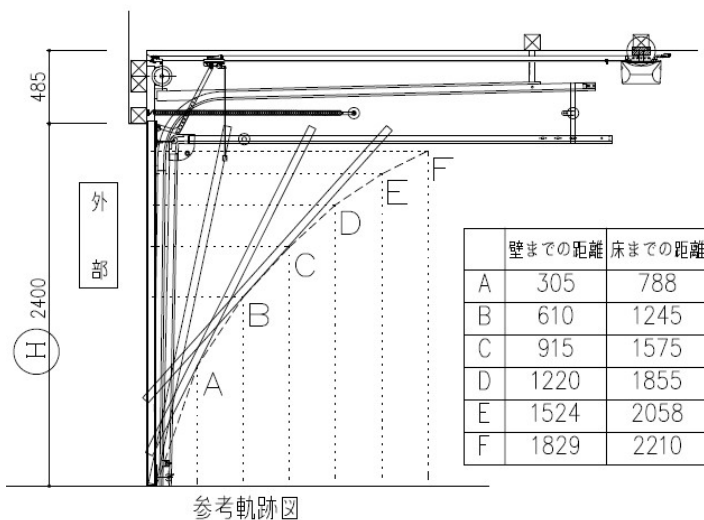

【注意】

- ・強風、大雨の場合は網戸にはしないで下さい。
網戸の破損につながる恐れがあります。
- ・場合によりますが、ガレージ内の車を外に出してから網戸に切り替え下さい。開閉作業ができません。

👉 外観写真

👉 開閉写真

👉 内観写真👉

定価 300,000円 (一律)

※施工費・運搬費別途

株式会社ワールドガレージドア